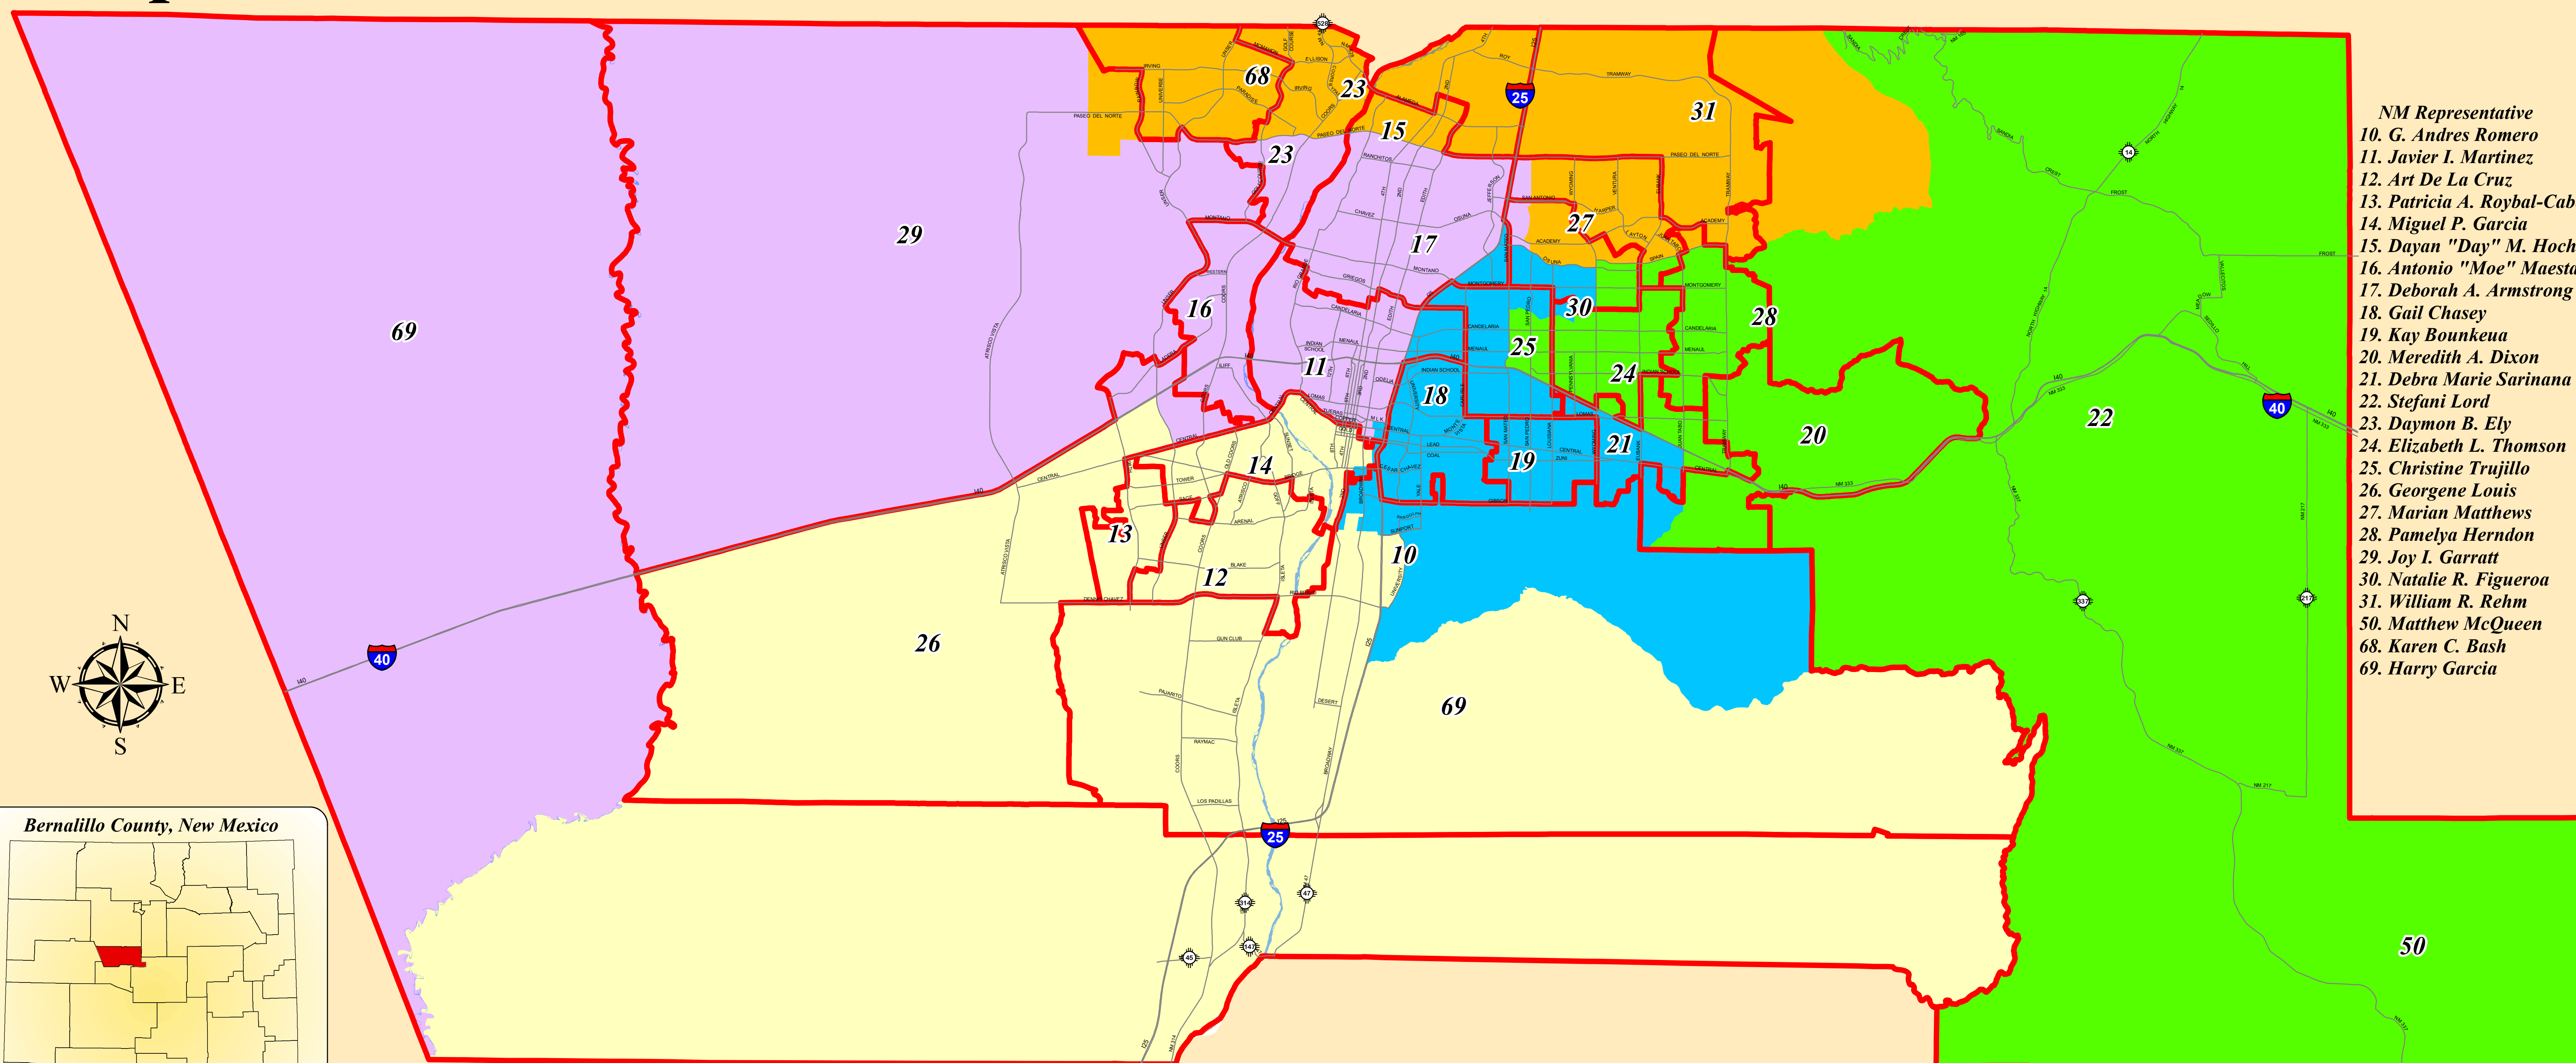

Representative Districts

1. *NM Representative*
10. G. Andres Romero
  11. Javier I. Martinez
  12. Art De La Cruz
  13. Patricia A. Roybal-Caballero
  14. Miguel P. Garcia
  15. Dayan "Day" M. Hochman-Vigil
  16. Antonio "Moe" Maestas
  17. Deborah A. Armstrong
  18. Gail Chasey
  19. Kay Bounkeua
  20. Meredith A. Dixon
  21. Debra Marie Sarinana
  22. Stefani Lord
  23. Daymon B. Ely
  24. Elizabeth L. Thomson
  25. Christine Trujillo
  26. Georgene Louis
  27. Marian Matthews
  28. Pamela Herndon
  29. Joy I. Garratt
  30. Natalie R. Figueroa
  31. William R. Rehm
  50. Matthew McQueen
  68. Karen C. Bash
  69. Harry Garcia