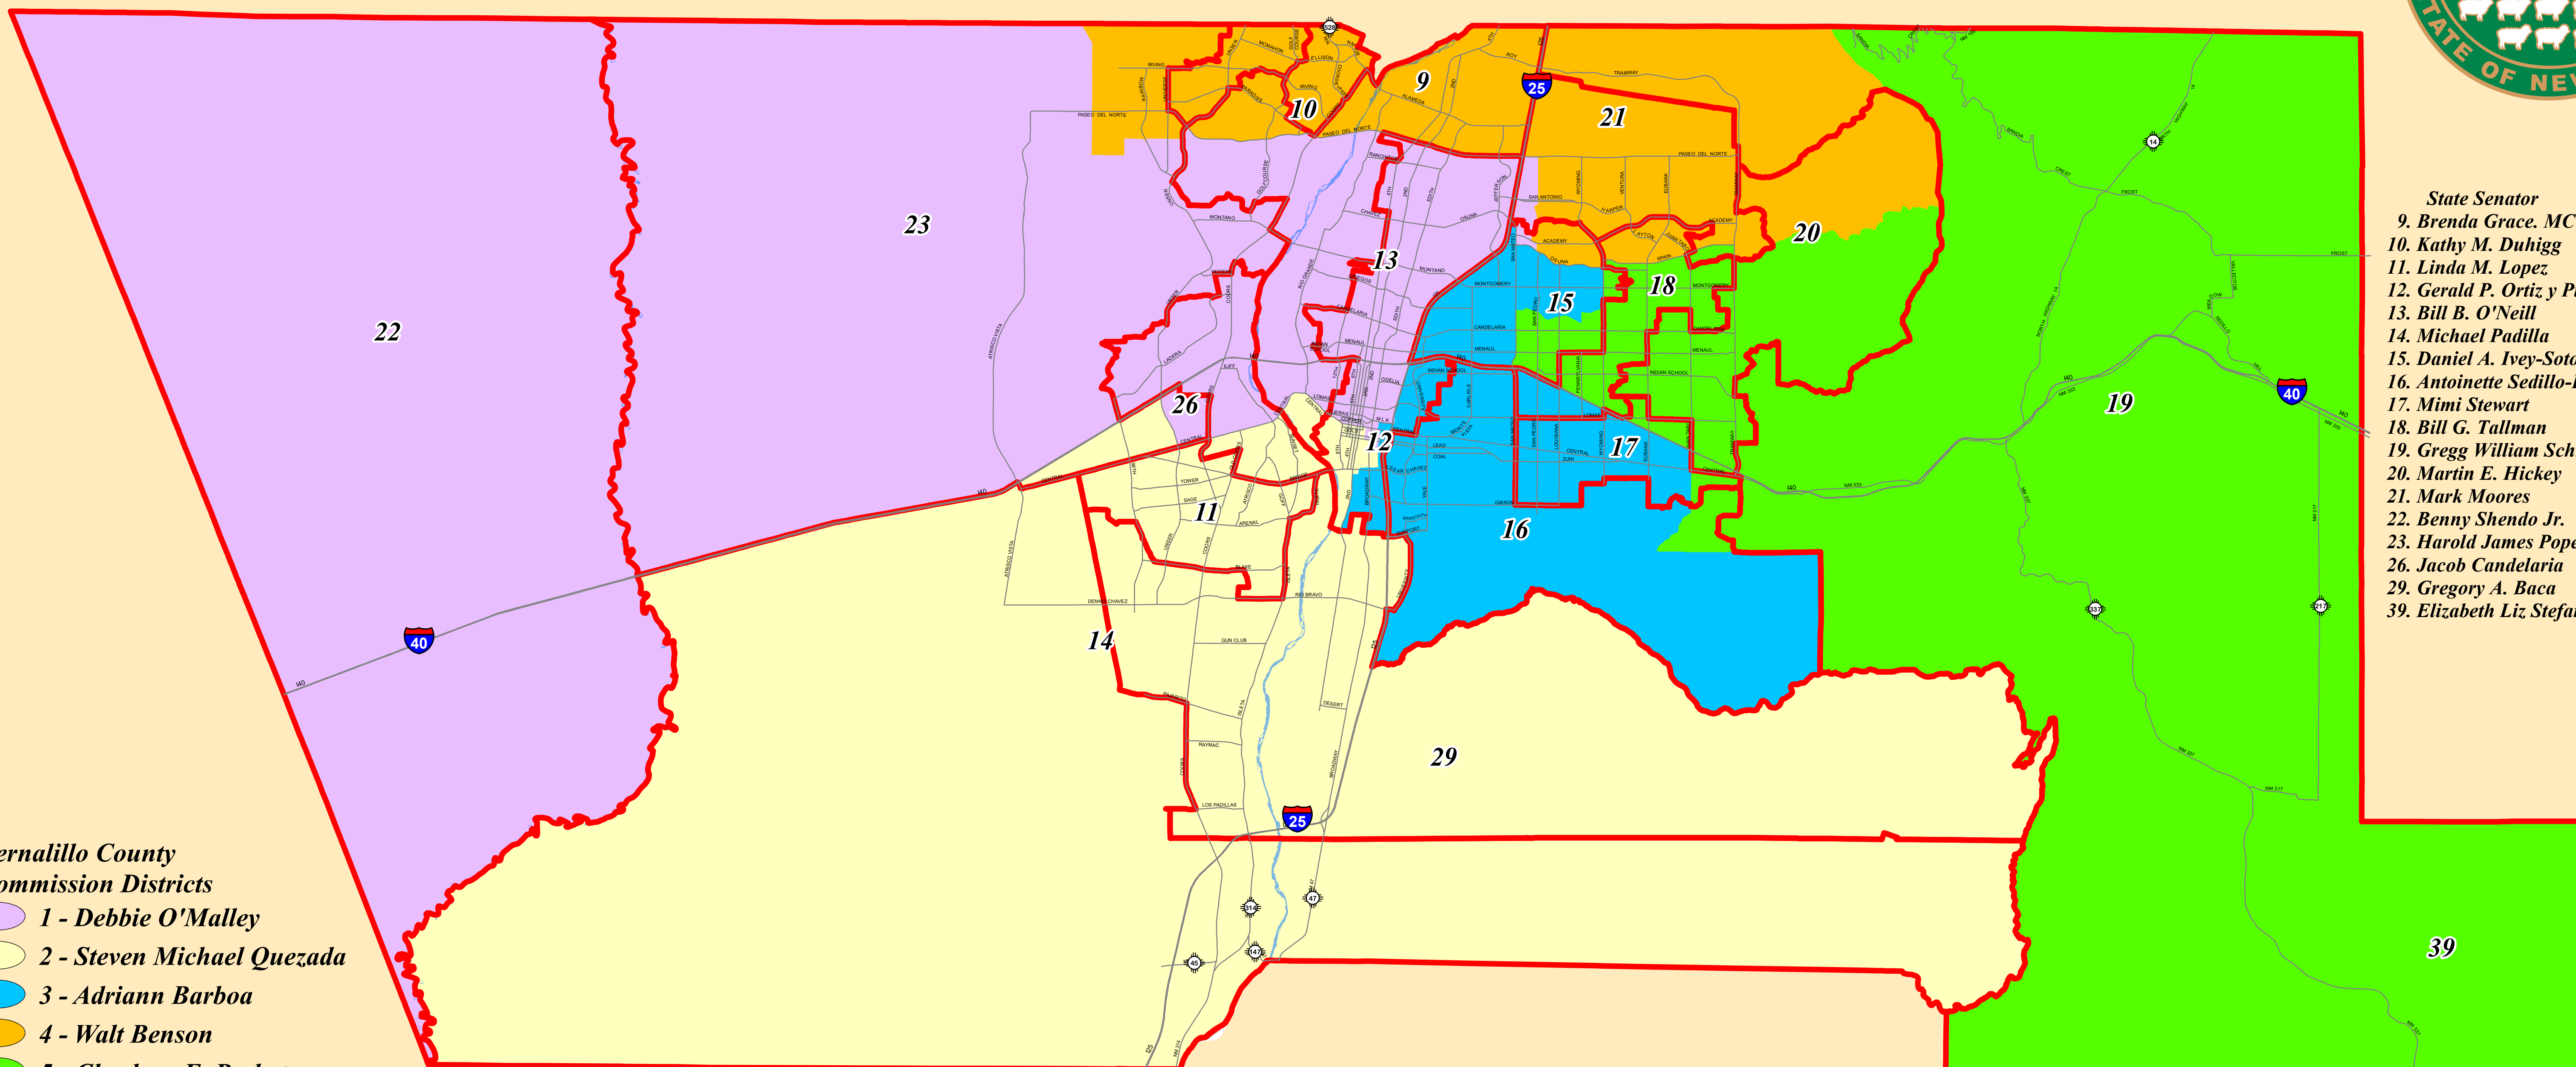

Political Boundaries Within Bernalillo County

Senate Districts

- State Senator*
- 9. Brenda Grace, MC Kenna
 - 10. Kathy M. Duhigg
 - 11. Linda M. Lopez
 - 12. Gerald P. Ortiz y Pino
 - 13. Bill B. O'Neill
 - 14. Michael Padilla
 - 15. Daniel A. Ivey-Soto
 - 16. Antoinette Sedillo-Lopez
 - 17. Mimi Stewart
 - 18. Bill G. Tallman
 - 19. Gregg William Schmedes
 - 20. Martin E. Hickey
 - 21. Mark Moores
 - 22. Benny Shendo Jr.
 - 23. Harold James Pope Jr.
 - 26. Jacob Candelaria
 - 29. Gregory A. Baca
 - 39. Elizabeth Liz Stefanics